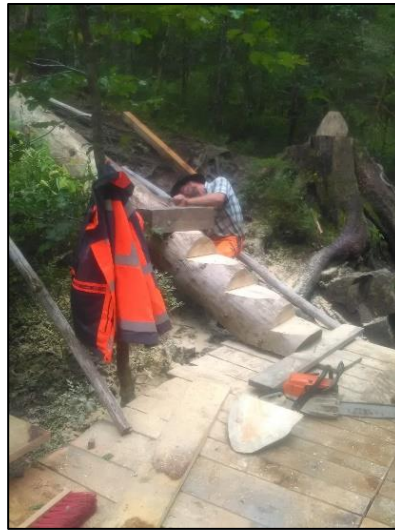

Bauhof-Team Bernau informiert

Unser **Zauberwald-Pfad** hat dieses Jahr ein kleines Jubiläum. Vor 15 Jahren entstand die Idee und sie wuchs zu einem richtigen Besuchermagnet an. Der Bereich um das Wasserrad herum wurde attraktiver gestaltet. Allen Beteiligten ein herzliches Dankeschön.

Bauhof-Team Bernau informiert

Zum Schulanfang in der **Grundschule** musste die Turnhalle etwas hergerichtet werden. Hier unterstützten wir beim Aufhängen vom Banner mit dem Grundschul-Logo.

Zum Jahresende hin wurde am **Hochtal-Steig Eingang** durch die Fa. Holzbau Bruno Kaiser das Info Pavillon aufgestellt. Durch ein Förderprogramm konnte das realisiert werden.