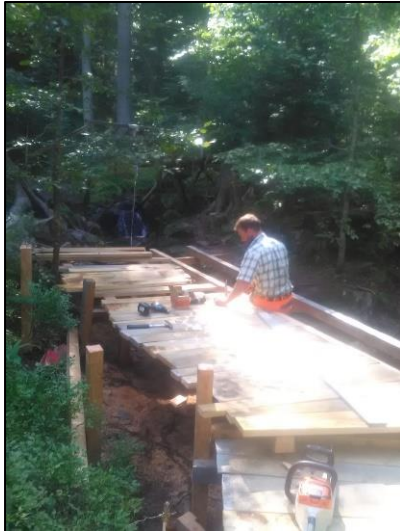

Bauhof-Team Bernau informiert

Unser **Zauberwald-Pfad** hat dieses Jahr ein kleines Jubiläum. Vor 15 Jahren entstand die Idee und sie wuchs zu einem richtigen Besuchermagnet an. Der Bereich um das Wasserrad herum wurde attraktiver gestaltet. Allen Beteiligten ein herzliches Dankeschön.

Bauhof-Team Bernau informiert

Zum Schulanfang in der **Grundschule** musste die Turnhalle etwas hergerichtet werden. Hier unterstützten wir beim Aufhängen vom Banner mit dem Grundschul-Logo.

Zum Jahresende hin wurde am **Hochtal-Steig Eingang** durch die Fa. Holzbau Bruno Kaiser das Info Pavillon aufgestellt. Durch ein Förderprogramm konnte das realisiert werden.